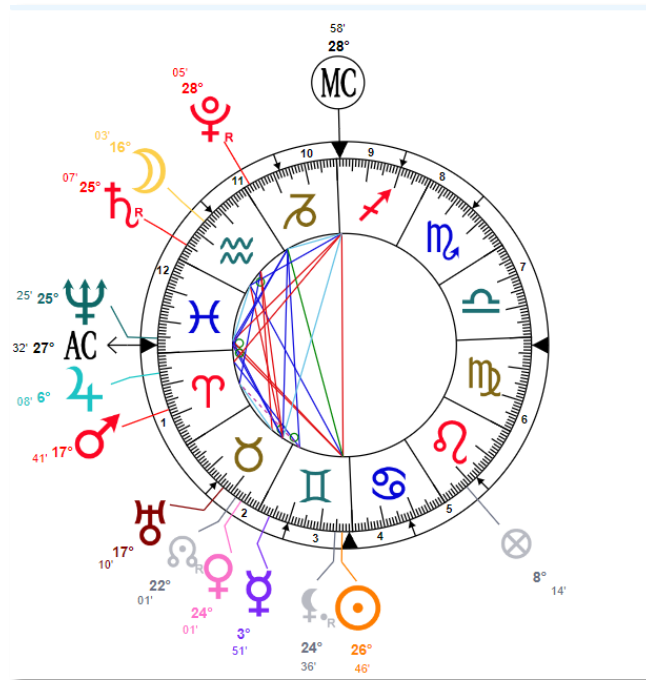

REVOLUTION SOLAIRE – ANNEE 2022

Océane

Née le 19 juin 1989 à 05h25 à Metz (57)

par Delphine LARSONNIER

La carte du ciel d'Océane :

(carte 1)

Planète dominante : Mercure

Signes dominants : gémeaux et bélier

THEME DE LA REVOLUTION SOLAIRE

(carte 2)

REVOLUTION SOLAIRE ET THEME SUPERPOSES

(carte 3) à l'extérieur, le thème du jour de la Révolution Solaire,
à l'intérieur, le thème natal

PARTIE 1 – THEME DE LA REVOLUTION SOLAIRE (RS)

La révolution solaire est une technique de prévisions en astrologie qui décrit le climat de de 12 prochains mois à partir de la date d'anniversaire. Elle est basée sur le retour du Soleil, chaque année, à la position exacte de votre Soleil à l'instant de votre naissance.

Voici dans un premier temps ce qu'on peut noter du thème de la révolution solaire (Carte 2) :

Prédominance de la partie Est

La première chose à relever dans ce thème est la position des 10 planètes selon la forme dite du « bol », c'est-à-dire que les planètes se trouvent toutes dans un rayon de 180° autour du thème