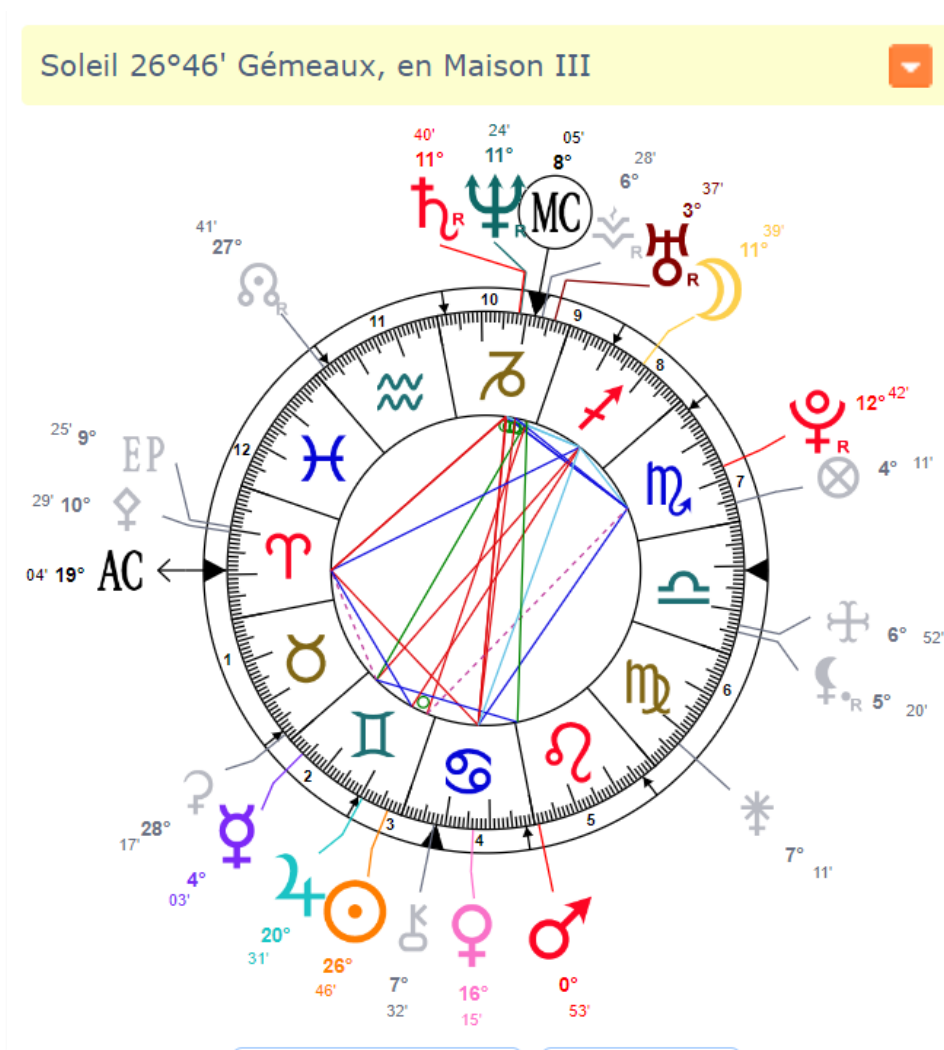

REVOLUTION SOLAIRE – ANNEE 2022

Océane

Née le 19 juin 1989 à 05h25 à Metz (57)

par Delphine LARSONNIER

La carte du ciel d'Océane :

(carte 1)

Planète dominante : Mercure

Signes dominants : gémeaux et bélier

THEME DE LA REVOLUTION SOLAIRE

(carte 2)

REVOLUTION SOLAIRE ET THEME SUPERPOSES

(carte 3) à l'extérieur, le thème du jour de la Révolution Solaire,
à l'intérieur, le thème natal

PARTIE 1 – THEME DE LA REVOLUTION SOLAIRE (RS)

La révolution solaire est une technique de prévisions en astrologie qui décrit le climat de de 12 prochains mois à partir de la date d'anniversaire. Elle est basée sur le retour du Soleil, chaque année, à la position exacte de votre Soleil à l'instant de votre naissance.

Voici dans un premier temps ce qu'on peut noter du thème de la révolution solaire (Carte 2) :

Prédominance de la partie Est

La première chose à relever dans ce thème est la position des 10 planètes selon la forme dite du « bol », c'est-à-dire que les planètes se trouvent toutes dans un rayon de 180° autour du thème