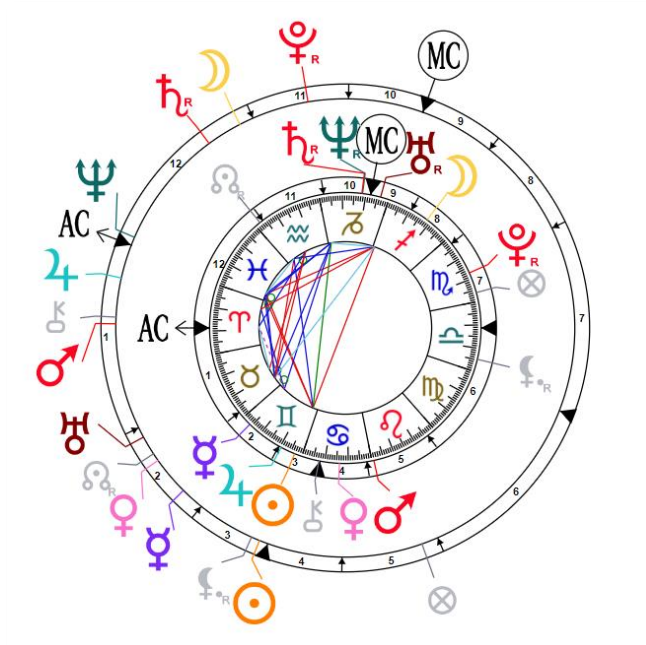

REVOLUTION SOLAIRE – ANNEE 2022

Océane

Née le 19 juin 1989 à 05h25 à Metz (57)

par Delphine LARSONNIER

La carte du ciel d'Océane :

(carte 1)

Planète dominante : Mercure

Signes dominants : gémeaux et bélier

THEME DE LA REVOLUTION SOLAIRE

(carte 2)

REVOLUTION SOLAIRE ET THEME SUPERPOSES

(carte 3) à l'extérieur, le thème du jour de la Révolution Solaire,
à l'intérieur, le thème natal

PARTIE 1 – THEME DE LA REVOLUTION SOLAIRE (RS)

La révolution solaire est une technique de prévisions en astrologie qui décrit le climat de de 12 prochains mois à partir de la date d'anniversaire. Elle est basée sur le retour du Soleil, chaque année, à la position exacte de votre Soleil à l'instant de votre naissance.

En effet, les 10 planètes se situent dans le secteur Est du thème de la RS (partie gauche de la carte).

Or le côté Est symbolise le rapport de l'individu à lui-même. Dans un thème de naissance, la personne serait indépendante, centrée sur elle-même et ne se soucierait pas des autres (ici ce n'est pas le cas puisque le thème de naissance d'Océane est bien équilibré).